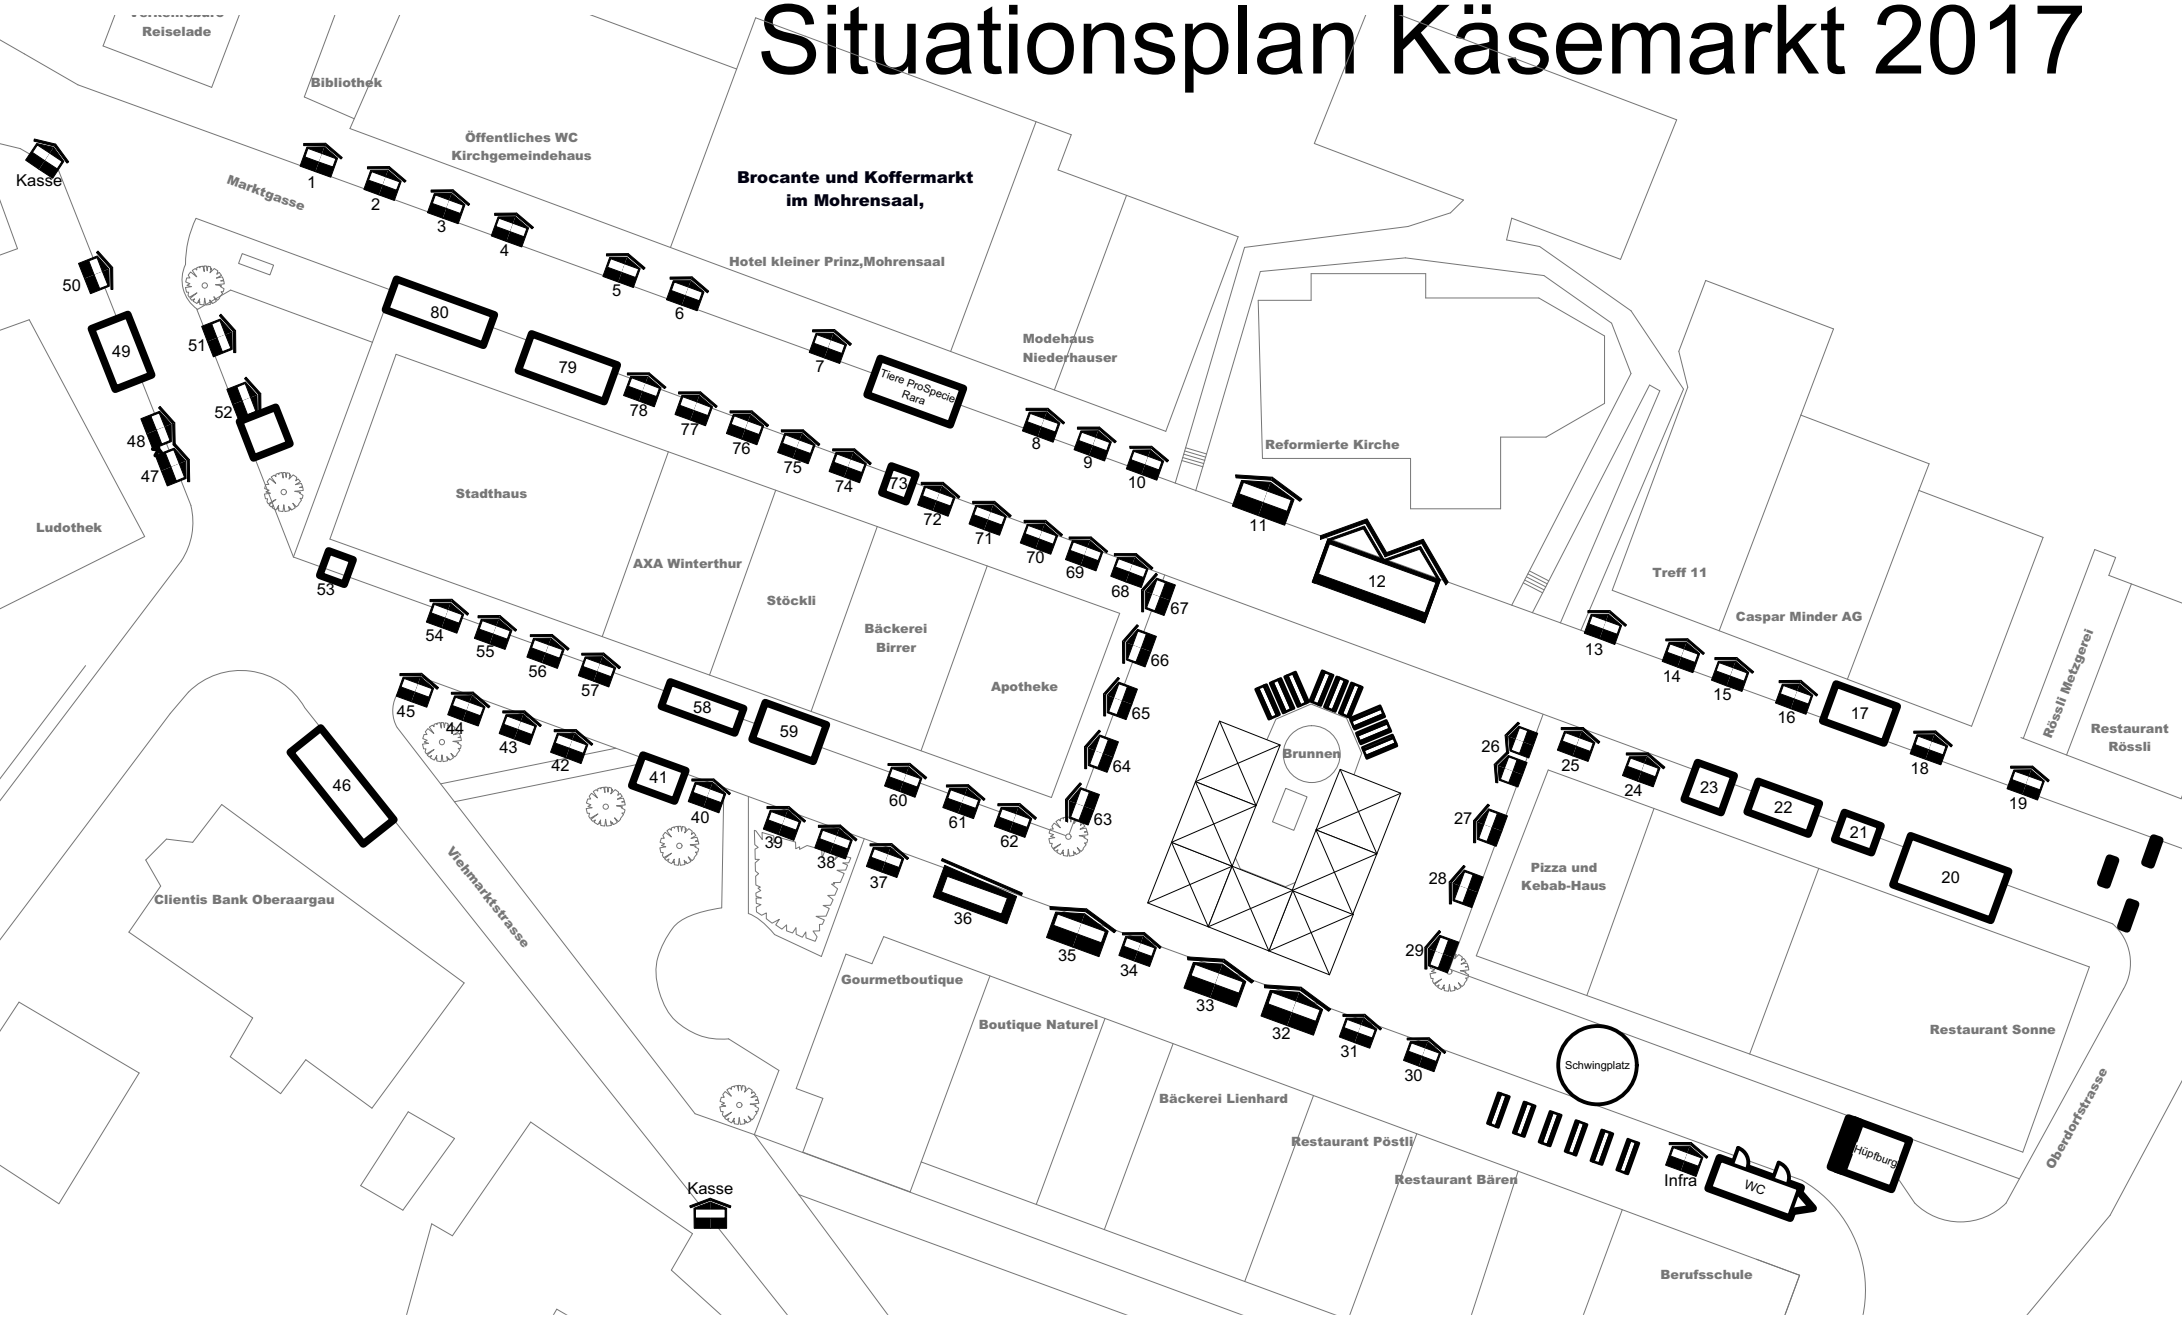

Situationsplan Käsemarkt 2017

1	Käserei Eyweid	Zäziwil
2	C - ACH GmbH	Uznach
3	Fankhauser Hans und Vreni	Fankhaus
4	ENZ Premium Spezialitäten AG	Schönholzerswilen
5	Molkerei Schönried	Schönried
6	Coopérative Producteurs l'Etivaz AOP	L'Etivaz
7	Spycher-Handwerk	Schwarzenbach
8	Bergkäserei Marbach	Marbach
9	Emscha GmbH	Entlebuch
10	Metzgerei Giger	Entlebuch
11	UNESO Biosphäre Enlebuch	Schüpfheim
12	Bühne	
13	Fromagerie Kurt Zimmermann	La Ferrière
14	Tschanz Fritz	Signau
15	Suter's Gourmet	Morgarten
16	Ryf Antoinette	Rütschelen
17	spezberger.ch	Fahrni
18	Alphüsli AG	Oberbipp
19	Rössli-Metzg	Huttwil
20	Märthüsli AG	Brienzwiler
21	Yogurtlandia	Solothurn
22	Martin Confiserie Manufaktur AG	Leimbach
23	Bläch- und Stofflädeli	Huttwil
24	Lunch & more	Brugg
25	Napf-Chäsi AG	Luthern
26	Bergkäserei Fritzenhaus	Wasen i.E.
27	Fischereiverein Burgdorf	Burgdorf
28	Albert Mathier & Söhne AG	Salgesch
29	PRH Chilbi	
30	Oberaargauische Schwingfeste 2018	Huttwil
31	Bäckerei-Confiserie-Glacierie Lienhart	Huttwil
32	PRH Grillhaus	
33	PRH Verkaufshaus	
34	Verein für Pilzkunde	Huttwil
35	Verein für Pilzkunde	Huttwil
36	Oberaargauer Käserverein Alpkäserei	
37	Käserei Hüpfenboden	Trubschachen
38	Dorfkäserei Sumiswald AG	Sumiswald
39	Weingut Stettler	Erlach
40	Sidefyn Cosmetics AG	Bern